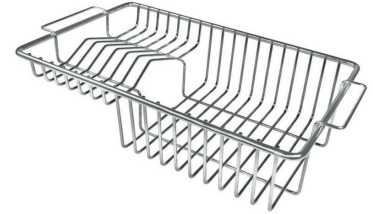

底座 90 cm

尺寸 873x513 mm

标准配件 固定钩, 垫圈, 下水器, 溢水口和虹吸管, 纸板盒包装

龙头孔 2个定位孔 - 根据要求提供第三个孔

安装孔 [View technical data sheet](#)

下水器 否

单槽/双槽 单槽

下水组件 3,5" 下水器

特点

Space 下水器 SPACE不锈钢下水器的不锈钢盖子关闭了排水管，可隐藏任何残余物，将它们收集在下面的篮子里，令水槽显得格外优雅。SPACE还具有较小的占地面积，并且可以最佳地利用水槽下隔室。

小倒角 具有现代设计和更大容量的方形碗，具有最小的美观性和极高的实用性。

深盆 得益于先进的生产技术，该洗碗盆的重要深度超过20厘米，可以在所有洗涤操作中提供极大的灵活性和实用性。

溢水口 溢水口是Foster水槽上的一项安全措施，可以防止疏忽时水的溢出。方形溢水解决方案，具有简约的方形，更加美观大方。

高厚度 1mm厚的钢。相当大的厚度，保证了最大的坚固性和耐用性。

装备

8407 121 - 自动废物空间推

8100 606 - 黑色网格

8100 607 - 黑色网格

EQUIPMENT

8100 607

黑色网格
8100 606

OPTIONAL ACCESSORIES

不锈钢穿孔托盘
8156 000

不锈钢篮
8611 000

不锈钢背板
8100 306

木砧板
8642 004

RECOMMENDED PAIRINGS

OUTLINE GAS - GOLD
7440 009

VELA PLUS GOLD
8498 129